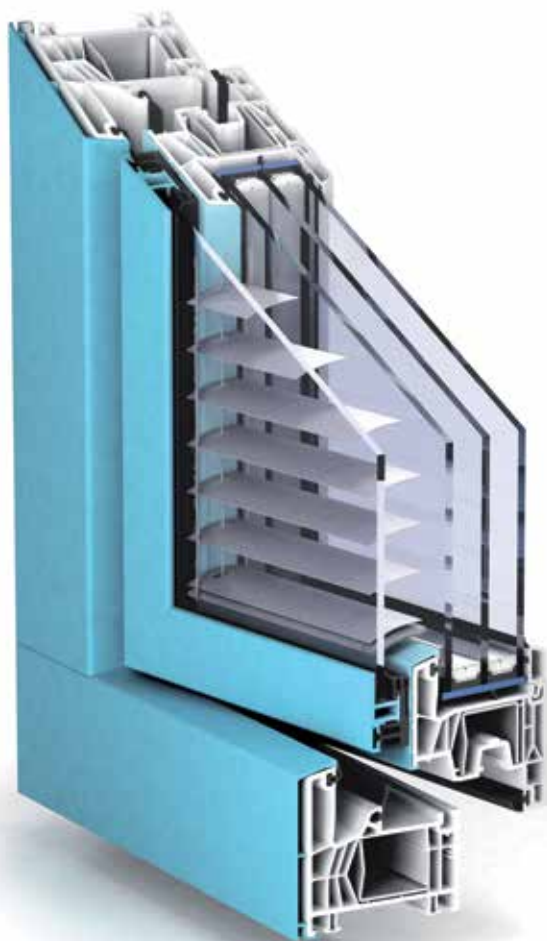

TROCAL[®]
Genau mein Fenster.

Fenster-
system

TROCAL 76.
Mitteldichtung.
Aluminium-Verbundflügel AddOn.

Mehr Design und Komfort.

» TROCAL 76 Aluminium-Verbundflügel AddOn.

Mit TROCAL 76 gestalten Sie Ihr Leben nach Ihren Vorstellungen. Das moderne Kunststoff-Fenster erfüllt alle Ihre Ansprüche: vom Design über die Funktion, Bauphysik und Dämmwerte bis hin zum Umweltschutz und der Langlebigkeit. Entdecken Sie Ihre Vorteile mit TROCAL 76. Mit dem Aluminium-Verbundflügel AddOn werden die Werkstoffe Kunststoff und Aluminium optimal kombiniert.

TROCAL 76. Fenster- und Türensystem mit 76 mm Bautiefe.

■ Mit Sicht- und Sonnenschutz.

Der Aluminium-Verbundflügel AddOn bietet Ihnen einen optional integrierten und damit witterungsgeschützten Sicht- und Sonnenschutz.

■ Verbesserte Wärme- und Schallschutzwerte.

Dank der zusätzlichen Glasscheibe wird mit TROCAL 76 AddOn eine Verbesserung sowohl im Bereich der Wärme- als auch der Schalldämmung erreicht. Die Lebensqualität wird somit gesteigert und Energiekosten sowie der Ausstoß von CO₂ werden nachhaltig reduziert.

■ Unbegrenzte Farbvielfalt.

Die Aluminium-Vorsatzschalen sind durch Veredelungstechniken wie Eloxal- und Pulverbeschichtung in nahezu unbegrenzter Farbvielfalt erhältlich.

■ Pflegeleicht und langlebig.

Der Aluminium-Verbundflügel überzeugt durch beste Witterungsbeständigkeit, hohe Stabilität und Pflegeleichtigkeit.